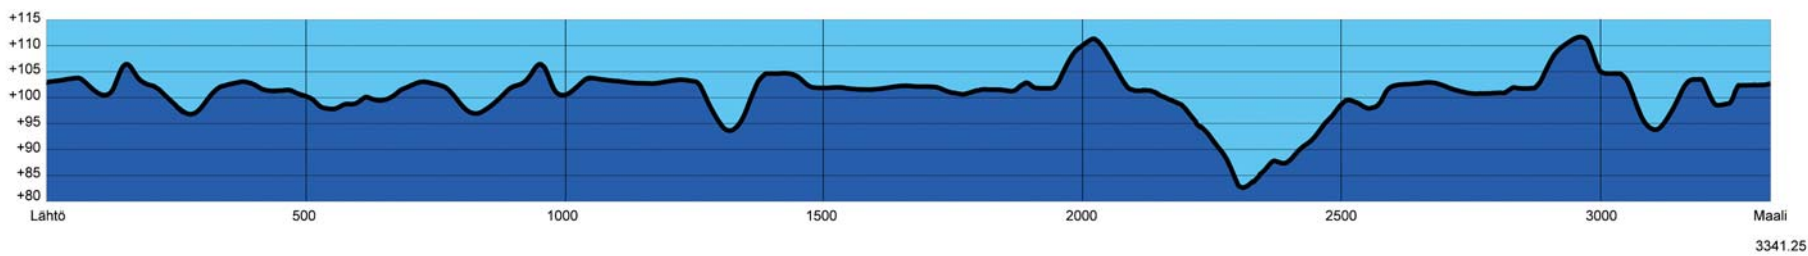

3,5 km UKONNIEMI STADION, RULLA-RATA