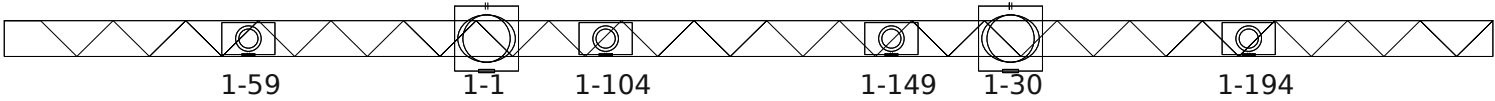


 Robe ROBIN MMX Blade

 Robe ColorSpot 1200E AT Profile

 2kW profile (dimmer)

Kulttuuritalo Virta, Karelia-sali, light plot 20.12.2021