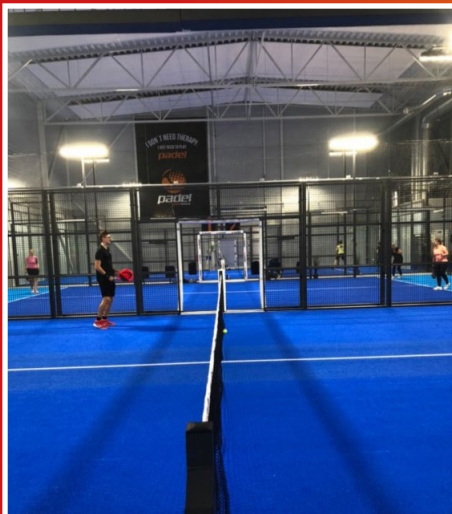

PADEL-PELITÄLLIT

1-3.4.2022

PADEL SPORTS OY IMATRA

- Pelitälleille otetaan 32 kahden hengen joukkuetta.
- Jokaiselle parille tulee 6 ottelua, peliaika 50 minuuttia/matsi.
- Hallin vieressä upea Rento-hotelli, joka on varattu kokonaan turnaus-pelaajille.
- Hotellilla upeat huoneet ja yläkerrassa saunatilat.
- Padel-kenttiä vastapäätä on Imatran jäähallin kahvio, jossa anniske-luoikeudet ja maistuvaa ruokaa.

Hinta 195 euroa/ hlö.

Hinta sisältää pelit, majoituksen 2 vrk ja runsaan aamiaisen lauantaina ja sunnuntaina hotellilla: omeletti, mysli, puuro, nakit, lihapullat, karjalan-piirakka, lihapiirakka, leikkeleet, tomaatti, kurkku, kananmunat, leivät, margariini, mehu, kahvi, tee, maito, vesi, jogurtti, hillo, keksit, kääretorttu ja hedelmät.

Merkitse ilmoittautumiseen tasosi: harrastelija/kokeneempi!

Ilmoittaudu tästä!

Jos isompia ryhmiä (kaveri- tai firmaporukoita),
niin ilmoittautuminen suoraan ilpo.myllyniemi@sportfini.fi
Lisätietoa Ilpo Myllyniemi 0500 959 353