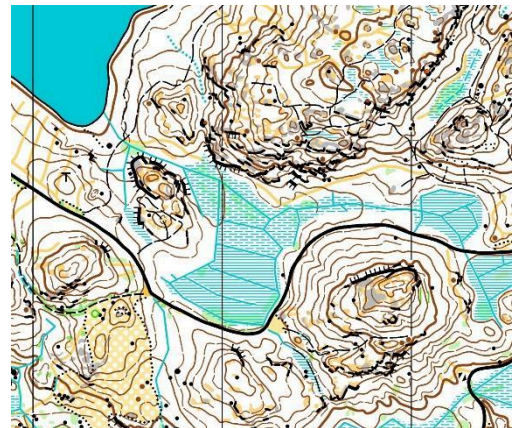

Syvjärvi

Harjoituspaketti kevät 2024

TEEMA: Kohti SM-pitkää

KARTTA: Syväjärvi | 2023 Jarmo Tonder
(päivitys 04/2024)

MITTAKAAVA: 1/10.000

KÄYRÄVÄLI: 5m

SIJAINTI: [Syväsalontie 122, Ruokolahti](#)

MAASTO: Ruokolahden keskusta lähimaasto, joka myötäilee retkeilyreittiä. Maastonpohja on paikoin raskas, mutta korkeuserot ovat maltilliset. Kasvillisuus ja näkyväisyys vaihtelevaa.