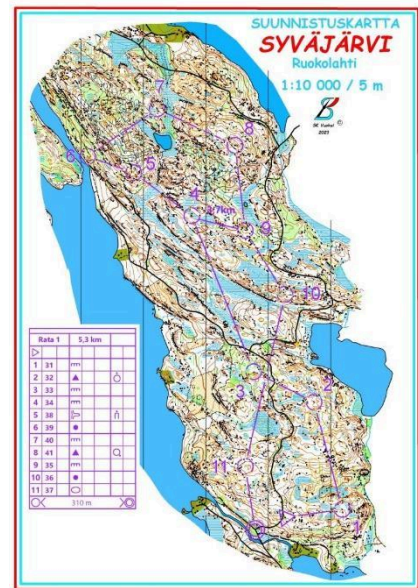

KARTTA: Haukijärvenmäki I 2023 Jarmo Tonder (päivitys 04/2024)

MITTAKAAVA: 1/10.000 ja 1/15.000

KÄYRÄVÄLI: 5m

P-SIJAINTI: <https://maps.app.goo.gl/yEZYsMvjFQbwcXg4A>

HARJOITUSINFO:

Matka:	9 km, 6 km
Rasteilla:	Rastiliput
Lähtö ja maali:	Sijaintilinkissä
Toteutustapa:	Väliaikalähtö
Ratamestari:	Teemu Korhonen

Syvjärvi

Harjoituspaketti kevät 2024

TEEMA: Kohti SM-pitkää

KARTTA: Syväjärvi | 2023 Jarmo Tonder
(päivitys 04/2024)

MITTAKAAVA: 1/10.000

KÄYRÄVÄLI: 5m

SIJAINTI: [Syväsalontie 122, Ruokolahti](#)

MAASTO: Ruokolahden keskusta lähimaasto, joka myötäilee retkeilyreittiä. Maastonpohja on paikoin raskas, mutta korkeuserot ovat maltilliset. Kasvillisuus ja näkyväisyys vaihtelevaa.

HARJOITUSINFO:

Matka: 5.3 km/3.7 km
Rasteilla: Pienet rastiliput
Lähtö ja maali: Sijaintilinkissä
Toteutustapa: Väliaikalähtö
Ratamestari: Lauri Nenonen

Kummakivi

Harjoituspaketti kevät 2024

TEEMA: Kohti SM-pitkää

KARTTA: Kummakivi | 2023 Jarmo Tonder
(päivitys 04/2024)

MITTAKAAVA: 1/10.000

KÄYRÄVÄLI: 5m

SIJAINTI: [Kummakiventie 83, Ruokolahti](#)

MAASTO: Alueella on käyty mm. 2016 pitkän matkan MM-katsastus ja Eukkorastit 2022. Maasto pitää sisällään jyrkkiä ja pienipiirteisiä mäkiä, joissa korkeuserot ovat suuria