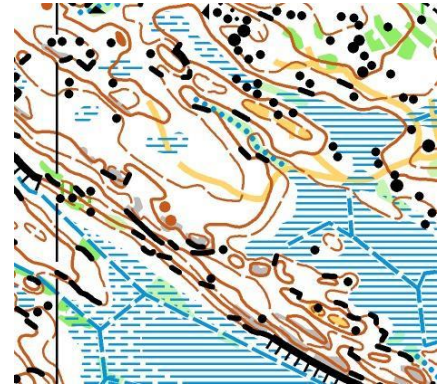

Syvjärvi

Harjoituspaketti kevät 2024

TEEMA: Kohti SM-pitkää

KARTTA: Syväjärvi | 2023 Jarmo Tonder
(päivitys 04/2024)

MITTAKAAVA: 1/10.000

KÄYRÄVÄLI: 5m

SIJAINTI: [Syväsalontie 122, Ruokolahti](#)

MAASTO: Ruokolahden keskusta lähimaasto, joka myötäilee retkeilyreittiä. Maastonpohja on paikoin raskas, mutta korkeuserot ovat maltilliset. Kasvillisuus ja näkyväisyys vaihtelevaa.

HARJOITUSINFO:

Matka: 5.3 km/3.7 km
Rasteilla: Pienet rastiliput
Lähtö ja maali: Sijaintilinkissä
Toteutustapa: Väliaikalähtö
Ratamestari: Lauri Nenonen

Kummakivi

Harjoituspaketti kevät 2024

TEEMA: Kohti SM-pitkää

KARTTA: Kummakivi | 2023 Jarmo Tonder
(päivitys 04/2024)

MITTAKAAVA: 1/10.000

KÄYRÄVÄLI: 5m

SIJAINTI: [Kummakiventie 83, Ruokolahti](#)

MAASTO: Alueella on käyty mm. 2016 pitkän matkan MM-katsastus ja Eukkorastit 2022. Maasto pitää sisällään jyrkkiä ja pienipiirteisiä mäkiä, joissa korkeuserot ovat suuria