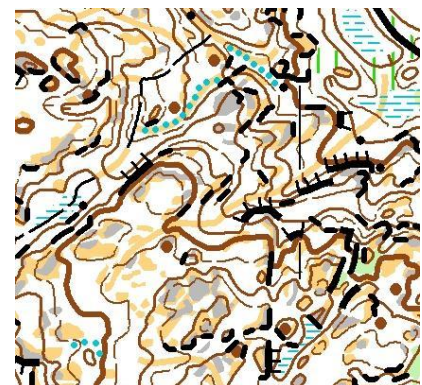

Syvjärvi

Harjoituspaketti kevät 2024

TEEMA: Kohti SM-pitkää

KARTTA: Syväjärvi | 2023 Jarmo Tonder
(päivitys 04/2024)

MITTAKAAVA: 1/10.000

KÄYRÄVÄLI: 5m

SIJAINTI: [Syväsalontie 122, Ruokolahti](#)

MAASTO: Ruokolahden keskusta lähimaasto, joka myötäilee retkeilyreittiä. Maastonpohja on paikoin raskas, mutta korkeuserot ovat maltilliset. Kasvillisuus ja näkyväisyys vaihtelevaa.

HARJOITUSINFO:

Matka: 5.3 km/3.7 km
Rasteilla: Pienet rastiliput
Lähtö ja maali: Sijaintilinkissä
Toteutustapa: Väliaikalähtö
Ratamestari: Lauri Nenonen

Kummakivi

Harjoituspaketti kevät 2024

TEEMA: Kohti SM-pitkää

KARTTA: Kummakivi | 2023 Jarmo Tonder
(päivitys 04/2024)

MITTAKAAVA: 1/10.000

KÄYRÄVÄLI: 5m

SIJAINTI: [Kummakiventie 83, Ruokolahti](#)

MAASTO: Alueella on käyty mm. 2016 pitkän matkan MM-katsastus ja Eukkorastit 2022. Maasto pitää sisällään jyrkkiä ja pienipiirteisiä mäkiä, joissa korkeuserot ovat suuria

HARJOITUSINFO:

Matka:	5,7 km
Rasteilla:	Pienet rastiliput
Lähtö ja maali:	Lähtöön 500m, maali sijaintilinkissä
Toteutustapa:	Väliaikalähtö
Ratamestari:	Lauri Nenonen

SM-esikisa

Harjoituspaketti kevät 2024